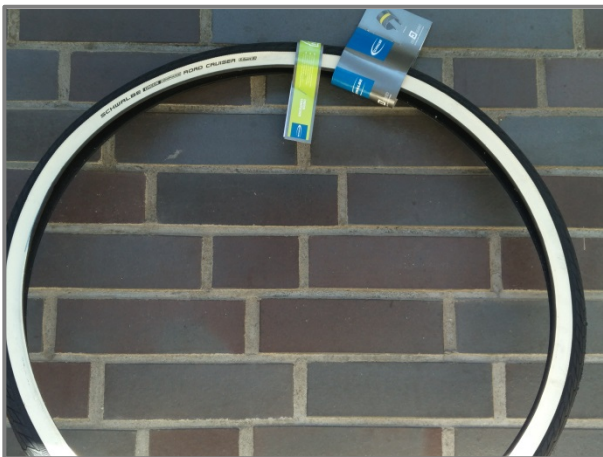

# SOMMERANGEBOT DER RADSTATION

gültig ab 1. Juni 2019

Schwalbe Reifen 28" (**schwarz-weiß**)  
inklusive Schlauch und Montage

**25,00 €**

statt 32,50 €

**Nur solange  
der Vorrat reicht!!!**